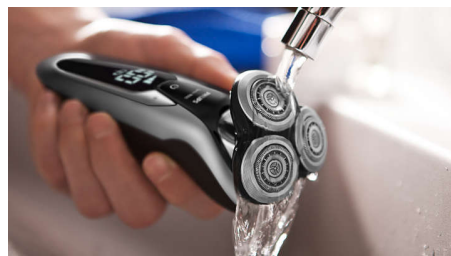

Plne umývateľný holiaci strojček

Stačí otvoriť hlavu holiaceho strojčka a dôkladne ju prepláchnuť pod tečúcou vodou.