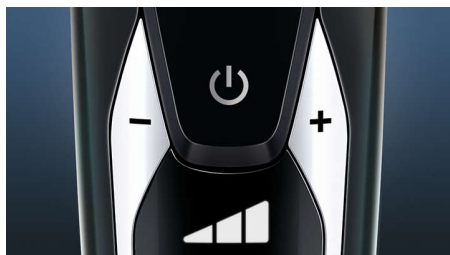

Hlavné prvky

Systém čepelí V-Track PRO

Dosiahnite dokonalé a hladké oholenie. Presné čepelie V-Track PRO jemne nasmerujú všetky chlípky do ideálnej polohy na holenie 1- až 3-dňového strniska, dokonca aj rovno ležiace chlípky a chlípky rôznych dĺžok. O 30 % hladšie oholenie s menším počtom ťahov zaručí skvelý vzhľad vašej pokožky.

Hol. hl. ContourDetect s ot. v 8 smer.

Holiace hlavy ContourDetect s otáčaním v 8 smeroch sledujú každú krivku na vašej tvári a krku. Pri každom ťahu zachytia o 20 % viac chlípok. Výsledkom je extrémne hladké oholenie.

Individuálne pohodlné nastavenia

Prispôbte si holenie výberom jedného z 3 režimov: Citlivé – pre jemné, avšak dôkladné oholenie. Normálne – pre dôkladné každodenné oholenie. Rýchle – pre rýchle oholenie, ktoré šetrí čas.