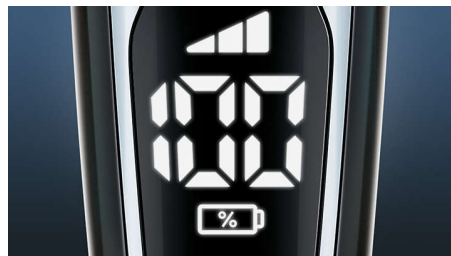

Digitálny displej

Intuitívny displej zobrazuje príslušné informácie a umožňuje vám naplno využiť špičkový výkon vášho holiaceho strojčka: - 3-ciferný (%) indikátor úrovne nabitia batérie - Indikátor čistenia - Indikátor slabšej batérie - Indikátor nahradenia hlavice - Indikátor cestovného zámku