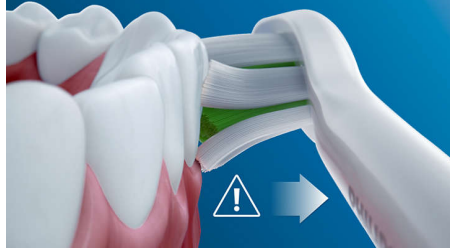

監控您的刷牙力度

刷牙力度過大可能損害牙齒和牙齦。為免牙齒和牙齦受損，Philips Sonicare ProtectiveClean 會發出有規律的溫和響聲，提升您減輕力度。