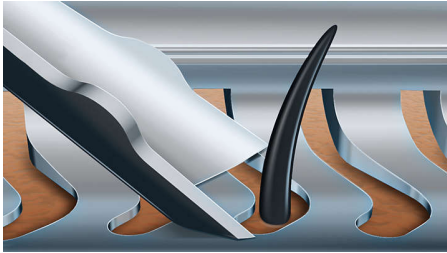

Досконалість у кожному проході

Зрізує до 20% більше волосся* за один прохід

Бритва SHAVER Series 9000 – наша найбільш досконала бритва на цей час. Унікальна технологія виявлення контурів забезпечує виняткове покриття усіх ділянок шкіри обличчя, а система V-Track спрямовує волосинки в оптимальне для зрізання положення для максимально ретельного гоління.

Комфортне гоління

- Комфортне сухе або освіжаюче вологе гоління з AquaTec

Створена для ідеального результату

- Леза скеровують волосинки в оптимальне положення для ретельного гоління
- Головки вигинаються у 8 різних напрямках для неперевершеного результату гоління

Користуйтеся усіма перевагами своєї бритви

- Ваша бритва, як нова, завдяки системі SmartClean
- Знімний стайлер для бороди з 5 налаштуваннями довжини

Основні особливості

Система лез V-Track Precision

Бритва забезпечує максимально ретельне гоління. Леза V-Track Precision обережно скеровують кожну волосину в оптимальне положення для зрізання (навіть якщо волосся щільно прилягає або має різну довжину). Тому бритва голить на 30% ретельніше з меншою кількістю рухів, забезпечуючи чудовий стан шкіри.

8-напрямні головки ContourDetect

Головки ContourDetect рухаються у 8 напрямках і повторюють усі контури обличчя й шиї. Кожен прохід бритвою зрізує на 20% більше волосся. Як результат, ви отримуєте максимально ретельне і гладке гоління.