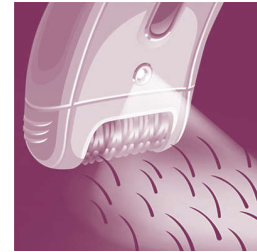

Nástavec na aktívne dvíhanie chĺpkov

Masážny nástavec na aktívne dvíhanie chĺpkov odstraňuje jemné ležiace chĺpky a upokojuje pokožku

Textúrované keramické disky

Tento epilátor disponuje textúrovanými keramickými diskami, ktoré šetrne odstránia aj tie najjemnejšie chĺpky

Jemné epilačné disky

Tento epilátor je vybavený jemnými epilačnými diskami, ktoré odstraňujú chĺpky bez ťahania pokožky.

Bezšnúrový precízny epilátor

Jemné riešenie pre jemné časti tela. Malý, jemný a precízny epilátor ideálny pre citlivé oblasti a na cestovanie.

Umývateľná epilačná hlava

Tento epilátor je vybavený umývateľnou epilačnou hlavou, ktorú možno oddeliť a vyčistiť pod tečúcou vodou, čím sa dosiahne lepšia hygiena

Široká epilačná hlava

Extra široká epilačná hlava poskytuje optimálne odstraňovanie chĺpkov pri každom pohybe pre dlhotrvajúce a extra jemné výsledky v priebehu pár minút.

Masážny nástavec

Masážny nástavec jemne vibruje, čím stimuluje a upokojuje pokožku, aby bol proces epilácie príjemný.

Svetlo Opti-light

Vstavané svetlo Opti-light jasne odhalí aj tie najmenšie a najtenšie chĺpky