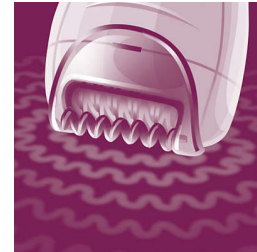

Nástavec na aktívne dvíhanie chĺpkov

Masážny nástavec na aktívne dvíhanie chĺpkov odstraňuje jemné ležiace chĺpky a upokojuje pokožku

Textúrované keramické disky

Tento epilátor disponuje textúrovanými keramickými diskami, ktoré šetrne odstránia aj tie najjemnejšie chĺpky

Jemné epilačné disky

Tento epilátor je vybavený jemnými epilačnými diskami, ktoré odstraňujú chĺpky bez ťahania pokožky.

Bezšnúrový precízny epilátor

Jemné riešenie pre jemné časti tela. Malý, jemný a precízny epilátor ideálny pre citlivé oblasti a na cestovanie.

Umývateľná epilačná hlava

Tento epilátor je vybavený umývateľnou epilačnou hlavou, ktorú možno oddeliť a vyčistiť pod tečúcou vodou, čím sa dosiahne lepšia hygiena

Široká epilačná hlava

Extra široká epilačná hlava poskytuje optimálne odstraňovanie chĺpkov pri každom pohybe pre dlhotrvajúce a extra jemné výsledky v priebehu pár minút.

Masážny nástavec

Masážny nástavec jemne vibruje, čím stimuluje a upokojuje pokožku, aby bol proces epilácie príjemný.

Svetlo Opti-light

Vstavané svetlo Opti-light jasne odhalí aj tie najmenšie a najtenšie chĺpky