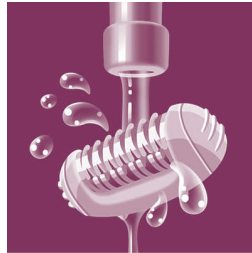

Nástavec na aktívne dvíhanie chĺpkov

Masážny nástavec na aktívne dvíhanie chĺpkov odstraňuje jemné ležiace chĺpky a upokojuje pokožku

Textúrované keramické disky

Tento epilátor disponuje textúrovanými keramickými diskami, ktoré šetrne odstránia aj tie najjemnejšie chĺpky

Jemné epilačné disky

Tento epilátor je vybavený jemnými epilačnými diskami, ktoré odstraňujú chĺpky bez ťahania pokožky.

Bezšnúrový precízny epilátor

Jemné riešenie pre jemné časti tela. Malý, jemný a precízny epilátor ideálny pre citlivé oblasti a na cestovanie.

Umývateľná epilačná hlava

Tento epilátor je vybavený umývateľnou epilačnou hlavou, ktorú možno oddeliť a vyčistiť pod tečúcou vodou, čím sa dosiahne lepšia hygiena

Široká epilačná hlava

Extra široká epilačná hlava poskytuje optimálne odstraňovanie chĺpkov pri každom pohybe pre dlhotrvajúce a extra jemné výsledky v priebehu pár minút.

Masážny nástavec

Masážny nástavec jemne vibruje, čím stimuluje a upokojuje pokožku, aby bol proces epilácie príjemný.

Svetlo Opti-light

Vstavané svetlo Opti-light jasne odhalí aj tie najmenšie a najtenšie chĺpky