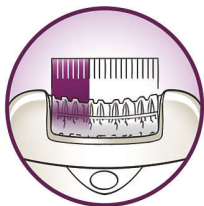

Epilare confortabilă

- Bara vibratoare pentru masaj stimulează și calmează pielea
- Cap de epilare lavabil pentru igienă optimă

Soluție prețioasă pentru părțile prețioase ale corpului

- Radeți, tundeți și conturați pentru rezultate foarte precise și o piele netedă

Epilare eficientă pentru piele netedă de durată

- Capul foarte lat îndepărtează mai mult păr dintr-o mișcare
- Discurile performante îndepărtează delicat și cele mai subțiri fire
- Opti-light evidențiază firele cele mai fine
- Capacul pentru performanță optimă pivotează pentru contactul optim cu pielea
- Sistemul activ de ridicare ridică și îndepărtează chiar și firele culcate

Repere

Cap foarte lat

Capul de epilare foarte lat preia și îndepărtează mai multe fire de păr dintr-o mișcare pentru rezultate de durată și o piele foarte netedă în câteva minute

Sistem cu delicatețe

Bara vibratoare pentru masaj delicat stimulează și calmează pielea pentru un proces plăcut de epilare

Cap de epilare lavabil

Acest epilator dispune de un cap de epilare lavabil. Capul poate fi detașat și curățat sub jet de apă, pentru o igienă mai bună

Discuri performante

Discurile ceramice performante texturate captează și cele mai subțiri fire