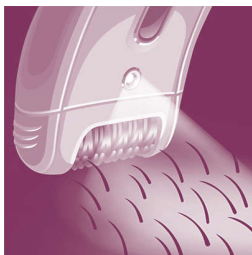

Epilare eficientă pentru piele netedă de durată

- Capul foarte lat îndepărtează mai mult păr dintr-o mișcare
- Discurile performante îndepărtează delicat și cele mai subțiri fire
- Opti-light evidențiază firele cele mai fine
- Capacul pentru performanță optimă pivotează pentru contactul optim cu pielea
- Sistemul activ de ridicare ridică și îndepărtează chiar și firele culcate

Repere

Cap foarte lat

Capul de epilare foarte lat preia și îndepărtează mai multe fire de păr dintr-o mișcare pentru rezultate de durată și o piele foarte netedă în câteva minute

Sistem cu delicatețe

Bara vibratoare pentru masaj delicat stimulează și calmează pielea pentru un proces plăcut de epilare

Opti-light

Led-ul Opti-light încorporat evidențiază clar firele de păr mici și subțiri

Capac pentru performanță optimă

Mișcarea de pivotare a capacului pentru performanță vă ajută să mențineți epilatorul în unghiul ideal pentru rezultate optime

Cap de epilare lavabil

Acest epilator dispune de un cap de epilare lavabil. Capul poate fi detașat și curățat sub jet de apă, pentru o igienă mai bună

Discuri performante

Discurile ceramice performante texturate captează și cele mai subțiri fire