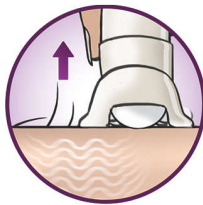

Sistem unic de ridicare a firelor & vibraire

Sistemul unic de ridicare a firelor & vibraire utilizează vibrații ușoare pentru a ridica firele subțiri, facilitând îndepărtarea acestora