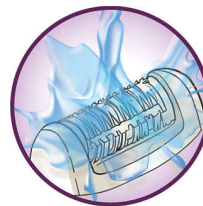

Opti-light

Led-ul Opti-light încorporat evidențiază clar firele de păr mici și subțiri

Capac pentru performanță optimă

Mișcarea de pivotare a capacului pentru performanță vă ajută să mențineți epilatorul în unghiul ideal pentru rezultate optime

Radeți, tundeți și stilizați

Radeți, tundeți și conturați pentru rezultate foarte precise și o piele netedă

Sistem unic de ridicare a firelor & vibraire

Sistemul unic de ridicare a firelor & vibraire utilizează vibrații ușoare pentru a ridica firele subțiri, facilitând îndepărtarea acestora

Cap de epilare lavabil

Acest epilator dispune de un cap de epilare lavabil. Capul poate fi detașat și curățat sub jet de apă, pentru o igienă mai bună

Discuri performante

Discurile ceramice performante texturate captează și cele mai subțiri fire

Specificații

Epilare confortabilă

Sistem cu delicatete
Două setări de viteză

Confort și igienă

Cap de epilare lavabil
Perie de curățat
Husă de lux

Epilare rapidă, durabilă

Cap foarte lat
Filtru activ pentru păr
Cap care urmează conturul corpului