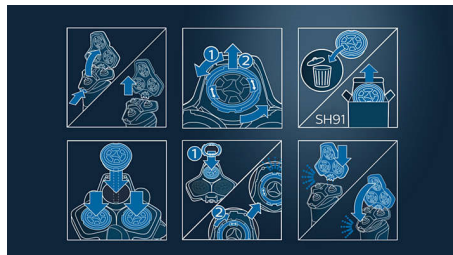

Проста заміна

1. Натисніть кнопку розблокування і від'єднайте тримач бритвених головок.
2. Поверніть фіксуючі кільця проти годинникової стрілки і зніміть їх.
3. Зніміть старі бритвені головки і вставте запасні (пази повинні попадати точно на виступи).
4. Встановіть фіксуючі кільця назад і поверніть їх за годинниковою стрілкою до фіксації.
5. Вставте тримач бритвених головок назад на місце і закрийте.