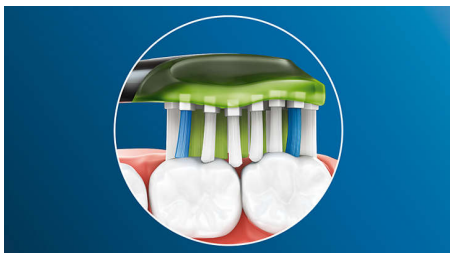

- Bis zu 4 x mehr Oberflächenkontakt** für mühelose Reinigung

An unrivaled deep clean

- Bis zu 10 x bessere Plaque-Entfernung als mit einer Handzahnbürste

Besonderheiten

Verabschieden Sie sich von Plaque

Mit den Premium White Bürstenköpfen erhalten Sie hervorragende Reinigungsergebnisse und eine tägliche Aufhellung Ihrer Zähne. Das flexible Design entfernt bis zu 10 x mehr Plaque**** von Ihren Zähnen und am Zahnfleischrand für eine Tiefenreinigung, die Sie sehen und fühlen können.

Weißere Zähne in kürzester Zeit

Die dicht stehenden Mittelborsten des Philips Sonicare Premium White Bürstenkopfes entfernen Plaque und jede oberflächliche Verfärbung von Getränken und Speisen. Die biegsamen Seiten passen sich der einzigartigen Kontur Ihrer Zähne und Ihres Zahnfleisches an für eine Tiefenreinigung und ein strahlenderes Lächeln in nur 3 Tagen.

Adaptive Reinigungstechnologie

Mit unserer adaptiven Reinigungstechnologie erhalten Sie bei jeder Reinigung ein individuelles Putzerlebnis. Weiche, flexible

Seiten aus Gummi des Premium White Bürstenkopf passen sich den einzigartigen Konturen Ihres Mundes an. Die Borsten passen sich Zahnfleisch und Zähnen an mit bis zu 4 x mehr Oberflächenkontakt** als bei einem normalen Bürstenkopf und sorgen für eine Tiefenreinigung, sogar in schwer zugänglichen Bereichen. Die adaptive Reinigungstechnologie absorbiert übermäßigen Druck und ermöglicht eine sanfte Führung entlang des Zahnfleischrandes sowie eine verbesserte Schwingbewegung für ein einzigartiges Mundgefühl und eine hervorragende Reinigung.