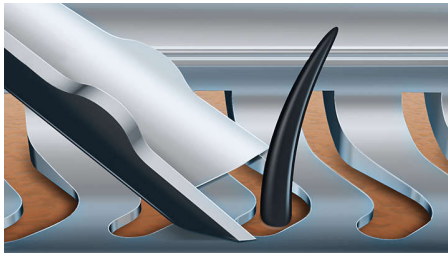

Kiekvieną kartą prisilietus nuskuta iki 20 % daugiau plaukų*

Barzdaskutė 9000 – pažangiausia mūsų barzdaskutė. Išskirtinė „Contour Detect“ technologija idealiai atkuria jūsų veido kontūrus, o sistema „V-Track“ užtikrina, kad plaukeliai būtų patogiausioje padėtyje ir galėtumėte nusiskusti idealiai.

- Su „AquaTec“ patogiai skuskitės sausai arba drėgnai

Sukurta tobuliems rezultatams

- Peiliukai švelniai pakreipia plaukelius, kad nusiskustumėte švariai
- Galvutės juda 8 skirtingomis kryptimis, kad galėtumėte mėgautis nepriekaištingu rezultatu

Optimaliai išnaudokite savo barzdaskutę

- Nepriekaištingas ūsų ir žandenų apkirpimas uždedamu kirptuvu

Ypatybės

„V-Track Precision“ peiliukų sistema

Tobulas skutimasis. Tikslūs „V-Track Precision“ peiliukai švelniai pakreipia plaukelius, kad juos būtų patogu skusti. Jie pakelia net prigludusius ar skirtingo ilgio plaukelius. Mažiau judesių ir 30 % švaresnis skutimasis, kad jūsų oda būtų puiki.

8 krypčių „Contour Detect“ galvutės

8 krypčių „ContourDetect“ galvutės pasiekia kiekvieną veido ir kaklo kontūro linkį. Kiekvienu brūkštelėjimu pašalinsite 20 % daugiau plaukų. Mėgautės švelniu ir glotniu skutimusi.