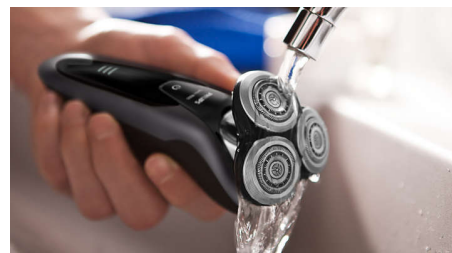

Plaunama barzdaskutė

Tiesiog atidarykite barzdaskutės galvutę ir išskalaukite ją po tekančiu vandeniu.