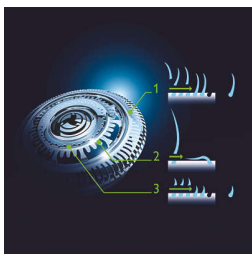

Holiace hlavy UltraTrack