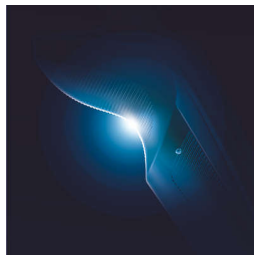

Jednoduché uchytenie