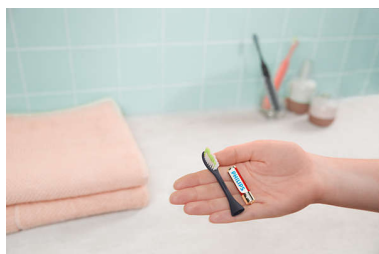

Poets 90 dagen

Gebruik de One 90 dagen lang op een enkele AAA-batterij. Dat is drie maanden lang een wittere en stralende glimlach.