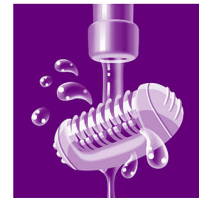

Accesoriu de masaj

Bara vibratoare pentru masaj delicat stimulează și calmează pielea pentru un proces plăcut de epilare.

Discuri de epilare delicate

Acest epilator dispune de discuri de epilare delicate pentru îndepărtarea firelor de păr fără senzația de smulgere.

Umed și uscat

Pentru utilizare uscată și umedă.

Două setări de viteză

Acest epilator dispune de două setări de viteză. Viteza 1 pentru epilare extradelicată și viteza 2 pentru epilare extraeficientă

Cap de ras cu pieptene

Capul de radere detașabil urmărește perfect contururile zonei inghinale sau axiale pentru o radere precisă și fină. Dispune de pieptene pentru tuns.

Capac pentru zone sensibile

Acest epilator dispune de un capac pentru zone sensibile. Adaptat specific pentru pielea mai sensibilă, permițând epilarea fină în zonele delicate

Cap lavabil

Capul poate fi detașat și curățat sub jet de apă, pentru igienă mai bună.

Specificații

Accesorii

- Perie de curățare
- Husă
- Cap de radere detașabil
- Capac pentru zone sensibile

Specificații tehnice