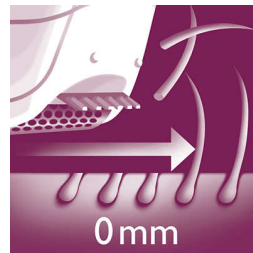

Accesoriu de masaj

Bara vibratoare pentru masaj delicat stimulează și calmează pielea pentru un proces plăcut de epilare.

Discuri de epilare delicate

Acest epilator dispune de discuri de epilare delicate pentru îndepărtarea firelor de păr fără senzația de smulgere.

Umed și uscat

Pentru utilizare uscată și umedă.

Două setări de viteză

Acest epilator dispune de două setări de viteză. Viteza 1 pentru epilare extradelicată și viteza 2 pentru epilare extraeficientă

Cap de ras cu pieptene

Capul de radere detașabil urmărește perfect contururile zonei inghinale sau axiale pentru o radere precisă și fină. Dispune de pieptene pentru tuns.

Capac pentru zone sensibile

Acest epilator dispune de un capac pentru zone sensibile. Adaptat specific pentru pielea mai sensibilă, permițând epilarea fină în zonele delicate

Cap lavabil

Capul poate fi detașat și curățat sub jet de apă, pentru igienă mai bună.

Specificații

Accesorii

- Perie de curățare
- Husă
- Cap de radere detașabil
- Capac pentru zone sensibile

Specificații tehnice