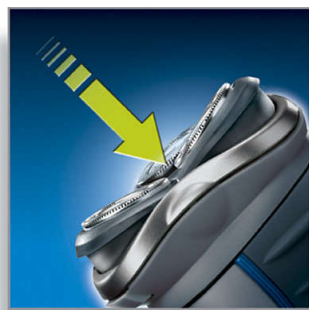

Høydepunkter

Kompatibel med PowerTouch

Skjærehodene HQ9 er kompatible med barbermaskinene PowerTouch (PT9xx) og AquaTouch (AT9xx).

Super Lift & Cut®-teknologi

Dobbelt knivsystem på Philips-barbermaskinen: den første kniven løfter skjegget, og den andre kniven kutter, for en komfortabel og tett barbering.

Reflex Action-system

Justerer seg automatisk etter alle konturene i ansiktet og på halsen.

Speed-XL-skjærehoder

De tre sporene gir 50% større barberingsflate for en rask og tett barbering. *Sammenlignet med vanlige, roterende skjærehoder.