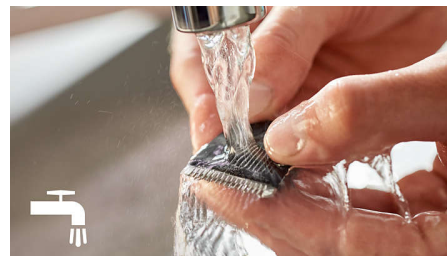

Vienkārša tīrīšana

Noņemiet Philips bārdas trimmera galviņu un veiciet vienkāršu tīrīšanu, noskalojot to tekošā ūdenī. Izžāvējiet un tikai tad lieciet atpakaļ uz ierīces.