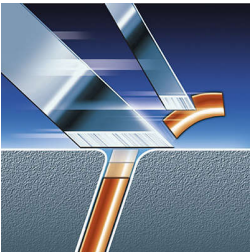

PHILIPS

Електробритва

arcitec

RQ1060

Найкраща з бритв від виробника номер 1 у світі

Ретельне гоління, навіть на шиї

Для чоловіків, які прагнуть лише найкращого, Arcitec поєднує систему Flex & Pivot та потрійні бритвені головки для ідеального ретельного гоління, навіть на шиї.

Ретельне гоління, навіть на шиї

- Система Flex & Pivot повторює всі контури

Основні особливості

Система Flex & Pivot

Три незалежні гнучкі головки бритвеного блока, який повертається у різних напрямках. Це унікальне поєднання забезпечує оптимальний контакт зі шкірою у вигинах і захоплює навіть найбільш проблематичне волосся на шиї.

Потрійні бритвені головки Triple-Track

Активна поверхня потрійних бритвених головок Triple-Track збільшена на 50% порівняно зі стандартними ротаційними бритвеними головками.

Технологія Super Lift & Cut

Система з двома лезами підіймає волоски і зрізає максимально близько до шкіри.

Система точного зрізання

Надзвичайно тонкі головки з мікропрорізами для зрізування довгих волосків та мікроотворами для захоплення найкоротшої щетини.

Точний трубчастий тример

Запатентована технологія трубчастого тримера забезпечує чудову точність та маневреність. Ідеально підходить для повторення контурів та підстригання вусів і бакенбардів.