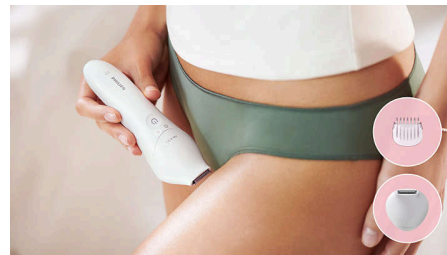

Stylizacja okolic bikini

Precyzyjnie skracaj włosy w okolicach bikini do 1 mm i nadawaj im dowolny kształt.

Gładkie stopy w kilka minut

Obracająca się, precyzyjna tarcza 3 w 1 zapewnia gładkość całej stopy w czasie zaledwie 5 minut. Użyj płaskiej powierzchni dla większych obszarów, górnej dla mniejszych, a zakrzywionej strony dla tych trudno dostępnych. To takie proste!