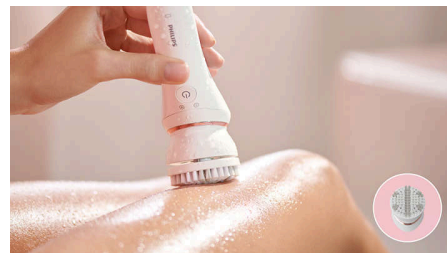

Delikatne działanie

- 32 ceramiczne hipoalergiczne pęsety zapewniają delikatną depilację
- Depiluj w ciepłej wodzie dla większego komfortu

Łatwa i bezproblemowa obsługa

- Łatwiejsza kontrola i dokładniejsza depilacja dzięki ergonomicznemu uchwytowi w kształcie litery „S”
- Dzięki lampce Opti-light nie ominiesz nawet najmniejszych włosków

Szczoteczka złuszczająca

Szczoteczka złuszczająca do ciała ma 48 200 hipoalergicznym włosów. Używanie jej usuwa martwe komórki skóry, zapobiegając wrastaniu włosów oraz stymulując regenerację powierzchni skóry. Szczoteczka ta złuszcza skórę skuteczniej niż stosowanie wyłącznie zabiegów ręcznych.