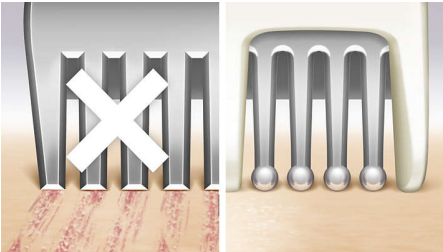

### **Afeitado suave con la piel**

- Recortadores con punta en forma de perla para evitar rasguños

### **Control sin esfuerzo**

- Primera depiladora con mango en forma de S

### Lámina flotante

La lámina flotante se desliza de forma natural sobre las curvas y los contornos manteniendo el contacto con la piel para un afeitado uniforme.

### Recortador con punta en forma de perla

Los recortadores con punta redondeada en forma de perla delante y detrás de la lámina de afeitado permiten que la afeitadora se deslice suavemente sobre tu piel y evitan los rasguños para que disfrutes de un afeitado suave con la piel.