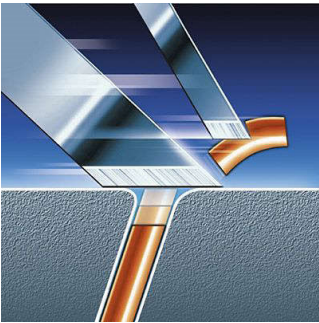

Philips arcitec
Elektrinis skustuvas

Su skutimosi minučių
indikatoriumi

RQ1090

Geriausia barzdaskutė tarp Nr.1 pasaulyje

Tobula skutimosi švara, net ir ant sprando

Vyrams, kurie nori tik geriausio, „arcitec“ apjungia „Flex & Pivot“ funkciją su trigubo poveikio skutimo galvutėmis, taip pasiekiant tobulai švaraus skutimosi, netgi ant sprando.

Patogu ir švaru

- „Super Lift & Cut“ technologija

Nuskuta net ir trumpiausią barzdą

- Preciziško skutimo sistema

Paprasta nuplauti

- Plaunamas skustuvas

Greitas ir švarus skutimasis

- „Triple-Track“ skutimo galvutės su 50% daugiau skutimo sistemų

Tobula skutimosi švara, net ir ant sprando

- „Flex & Pivot“ funkcija prisitaiko prie visų veido linkių

PHILIPS

Ypatybės

„Flex & Pivot“ funkcija

Tris nepriklausomas lanksčios galvutės skutimosi įtaise, kuris sukasi visu judesio diapazonu. Šis unikalus derinys užtikrina optimalų sąlytį su oda nelygiose vietose, todėl nuskutami net ir patys problematiškiausi sprando plaukai.

„Triple-Track“ skutimo galvutės

Trys „Triple Track“ galvutėlių skutimo žiedai suteikia 50% didesnę skutimo paviršių nei standartinės viengubos besisukančios skutimo galvutės.

„Super Lift & Cut“ technologija