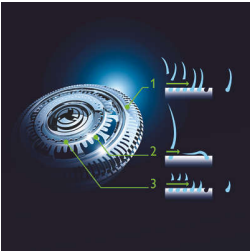

- Tesnenie Aquatec pre pohodlné suché aj osviežujúce mokré holenie
- Hladký systém SkinGlide s nízkym trením pre minimálne podráždenie

Holenie s dokonalou kontrolou a presnosťou

- Jednoduchá rukoväť s ergonomickým uchopením na presné ovládanie
- Presný zastrihávač jemný k pokožke

Každý deň úplne nový pocit z oholenia

- Systém Jet Clean+ vyčistí, namaže a nabije holiaci strojček

Hlavné prvky

Holiaci strojček GyroFlex 3D

Tento strojček má hlavy GyroFlex 3D sledujúce krivky tváre, ktoré sa plynulo prispôbia každej krivke vašej tváre, čím sa minimalizuje potreba príliš silného pritláčania a podráždenie pokožky.

Holiace hlavy UltraTrack

Doprajte si hladké oholenie s minimálnym podráždením pokožky. Holiaca hlava má 3 špecializované dráhy: štrbiny na normálne chlípky, kanáliky na dlhé alebo rovno ležiace chlípky a otvory na to najkratšie strnisko na tvári.