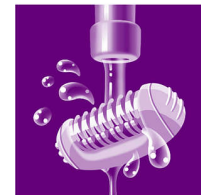

Zmywalna głowica

Głowicę można odłączyć i wyczyścić pod bieżącą wodą, co zapewnia poprawę higieny.