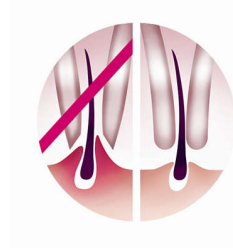

#### Rozwiązania dla delikatnych obszarów ciała

- Głowica goląca dopasowuje się do kształtu ciała, zapewniając gładkie golenie
- Nasadka do delikatnych miejsc zapewnia łagodną depilację

## Szczotka do złuszczenia naskórka

Wyjątkowe urządzenie firmy Philips jest wyposażone w hipoalergiczne włosie zapewniające optymalną higienę. Doskonale mieści się w dłoni i umożliwia wygodną obsługę w każdych warunkach — na mokro i na sucho.

## Nasadka masująca

Wibrujący pasek masujący stymuluje i łagodzi skórę, zapewniając przyjemną depilację.

## Delikatne dyski depilujące

Depilator jest wyposażony w delikatne dyski depilujące, które usuwają włoski bez pociągania za skórę.