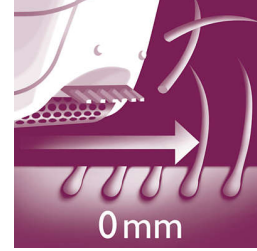

Głowica goląca z nasadką grzebieniową

Odlączana głowica goląca dopasowuje się do kształtów okolic bikini i pach, zapewniając dokładne i gładkie golenie. Jest wyposażona w nasadkę do przycinania.