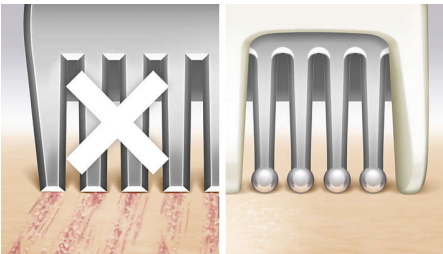

Piel suave

- Lámina flotante para un afeitado uniforme

Fácil de usar

- Luz indicadora de batería
- Uso en seco y húmedo en la ducha o la bañera

Afeitado suave con la piel

- Recortadores con punta en forma de perla para evitar rasguños

Control sin esfuerzo

- Primera depiladora con mango en forma de S

Destacados

Lámina flotante

La lámina flotante se desliza de forma natural sobre las curvas y los contornos manteniendo el contacto con la piel para un afeitado uniforme.

Recortador con punta en forma de perla

Los recortadores con punta redondeada en forma de perla delante y detrás de la lámina de afeitado permiten que la afeitadora se deslice suavemente sobre tu piel y evitan los rasguños para que disfrutes de un afeitado suave con la piel.

Mango ergonómico en forma de S

El mango ergonómico en forma de S ayuda a pasarla fácilmente por todo el cuerpo con un control máximo y un mayor alcance con movimientos naturales y precisos.

Uso seco y húmedo