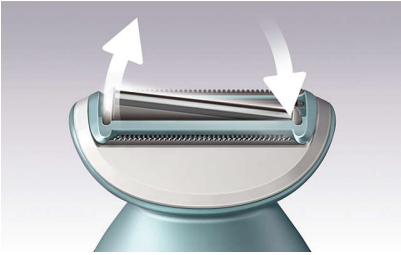

Piel suave

- Lámina flotante para un afeitado uniforme

Fácil de usar

- Luz indicadora de batería
- Uso en seco y húmedo en la ducha o la bañera

Afeitado suave con la piel

- Recortadores con punta en forma de perla para evitar rasguños

Control sin esfuerzo

- Primera depiladora con mango en forma de S

Destacados

Lámina flotante

La lámina flotante se desliza de forma natural sobre las curvas y los contornos manteniendo el contacto con la piel para un afeitado uniforme.

Recortador con punta en forma de perla

Los recortadores con punta redondeada en forma de perla delante y detrás de la lámina de afeitado permiten que la afeitadora se deslice suavemente sobre tu piel y evitan los rasguños para que disfrutes de un afeitado suave con la piel.

Mango ergonómico en forma de S

El mango ergonómico en forma de S ayuda a pasarla fácilmente por todo el cuerpo con un control máximo y un mayor alcance con movimientos naturales y precisos.

Uso seco y húmedo