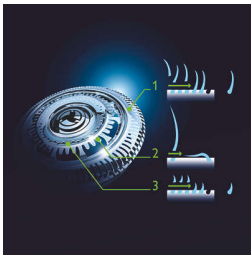

із системою GyroFlex 3D

Наша найбільш досконала на цей час бритва Philips SensoTouch 3D RQ1250 забезпечує досконале гоління. Система GyroFlex 3D повторює усі контури обличчя і зрізає усе волосся лише за декілька рухів за допомогою головок UltraTrack.

- Зручна ергономічна ручка для кращого керування
- Безпечний для шкіри точний тример

Основні особливості

Бритва GyroFlex 3D

Головки бритви GyroFlex 3D повторюють будь-які контури обличчя, зменшуючи тиск і подразнення шкіри.

Бритвені головки UltraTrack

Ретельніше гоління з мінімальним подразненням шкіри. Бритвенна головка має 3 спеціальні доріжки для гоління: мікропрорізи для звичайних волосинок, канали для довших волосинок або тих, які щільно прилягають, та мікроотвори для найкоротшої щетини.

Технологія Super Lift & Cut Action

Вбудована система з двома лезами електробритви Philips піднімає волосся для комфортного зрізання нижче рівня шкіри, щоб забезпечити ретельніше гоління.

AquaTec

Ущільнення Aquatec для сухого та вологого гоління у цій електричній бритві дає змогу обрати спосіб гоління. Ви можете вибрати комфортне сухе або освіжаюче вологе гоління з використанням гелю чи піни для додаткового комфорту.