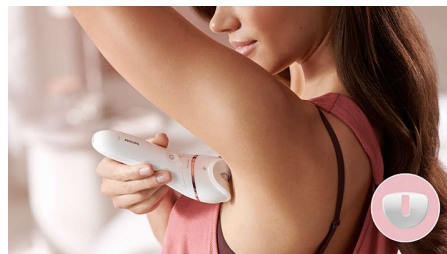

Насадка для чувствительных участков

Для более бережной обработки предусмотрена насадка для чувствительных участков, позволяющая легко удалять волоски на лице, в области подмышек и в зоне бикини.