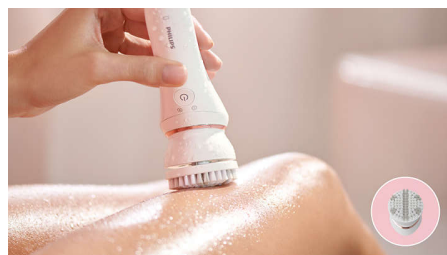

Удобное использование

- Удобная ручка S-образной формы
- Беспроводная работа, удаление волос на влажной и сухой коже, подходит для использования в ванной или душе
- Чехол в комплекте для хранения всех аксессуаров в одном месте.
- Уникальная подсветка для удаления самых тонких волос

Беспроводная работа, удаление волос на влажной и сухой коже

Дизайн эпилятора обеспечивает захват, исключающий выскальзывание, и идеально подойдет для использования в воде. Теперь вы можете проводить комфортную и бережную эпиляцию прямо в душе или ванной. Беспроводная работа гарантирует максимальное удобство.

Подсветка Opti-light

Благодаря уникальной подсветке вы не пропустите даже самые тонкие волоски. Эффективная эпиляция на любых участках тела.

Насадка-бритва и гребень

Бритвенная головка обеспечивает гладкое и бережное бритье различных участков тела. Используйте бритву с гребнем, когда нужно выровнять длину волосков перед эпиляцией (для лучшего захвата).

Насадка-триммер и гребень для линии бикини

В комплект входят насадка-триммер и гребень для линии бикини, что позволяет легко подравнивать и моделировать волоски на чувствительных участках.

Насадка для пилинга тела