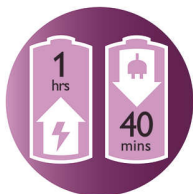

Hlavné prvky

Bez šnúry

Epilujte kdekoľvek pomocou tohto bezšnúrového epilátora. Až 40 minút bezšnúrovej epilácie, rýchle 1-hodinové nabíjanie.