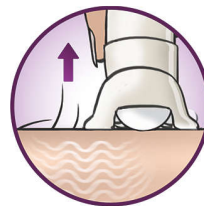

Jedinečný nadvihovací a vibračný systém

Jedinečný nadvihovací a vibračný systém pomocou jemných vibrácií zdvíha najjemnejšie chĺpky, vďaka čomu je ich odstránenie veľmi jednoduché