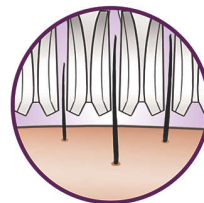

Otočný pohyb aktívneho krytu pomáha udržiavať epilátor v ideálnom uhle a zaručuje tak optimálny výsledok

Holte, zastrihávajúce a tvarujte

Holte, zastrihávajúce a tvarujte kontúry pre ultra hladké výsledky

Jedinečný nadvihovací a vibračný systém

Jedinečný nadvihovací a vibračný systém pomocou jemných vibrácií zdvíha najjemnejšie chĺpky, vďaka čomu je ich odstránenie veľmi jednoduché

Umývateľná epilačná hlava

Tento epilátor je vybavený umývateľnou epilačnou hlavou, ktorú možno oddeliť a vyčistiť pod tečúcou vodou, čím sa dosiahne lepšia hygiena

Vysokovýkonné disky

Cez textúrované vysokovýkonné keramické disky neprekážnu ani tie najjemnejšie chĺpky