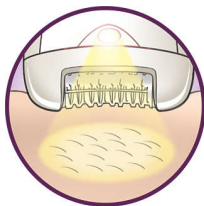

Hlavné prvky

Bez šnúry

Epilujte kdekoľvek pomocou tohto bezšnúrového epilátora. Až 40 minút bezšnúrovej epilácie, rýchle 1-hodinové nabíjanie.

Extra široká hlava

Extra široká hlava zachytí a odstráni viac chĺpkov jedným ťahom a za pár minút poskytnete dlhotrvajúci hladký výsledok

Jemný systém

Jemne vibrujúca masážna lišta stimuluje a upokojuje pokožku, takže proces epilácie je príjemný

Svetlo Opti-light

Vstavané svetlo Opti-light jasne odhalí aj tie najmenšie a najtenšie chĺpky

Kryt pre optimálny výkon

Otočný pohyb aktívneho krytu pomáha udržiavať epilátor v ideálnom uhle a zaručuje tak optimálny výsledok

Holte, zastrihávajúce a tvarujte

Holte, zastrihávajúce a tvarujte kontúry pre ultra hladké výsledky