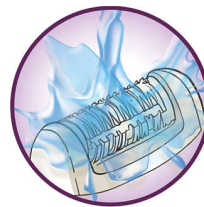

Jemný systém

Jemne vibrujúca masážna lišta stimuluje a upokojuje pokožku, takže proces epilácie je príjemný

Svetlo Opti-light

Vstavané svetlo Opti-light jasne odhalí aj tie najmenšie a najtenšie chĺpky

Kryt pre optimálny výkon

Otočný pohyb aktívneho krytu pomáha udržiavať epilátor v ideálnom uhle a zaručuje tak optimálny výsledok

Holte, zastrihávajúce a tvarujte

Holte, zastrihávajúce a tvarujte kontúry pre ultra hladké výsledky

Jedinečný nadvihovací a vibračný systém

Jedinečný nadvihovací a vibračný systém pomocou jemných vibrácií zdvíha najjemnejšie chĺpky, vďaka čomu je ich odstránenie veľmi jednoduché

Umývateľná epilačná hlava

Tento epilátor je vybavený umývateľnou epilačnou hlavou, ktorú možno oddeliť a vyčistiť pod tečúcou vodou, čím sa dosiahne lepšia hygiena

Vysokovýkonné disky

Cez textúrované vysokovýkonné keramické disky neprekážnu ani tie najjemnejšie chĺpky