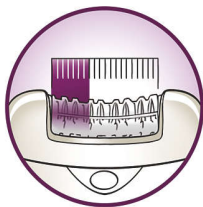

- Hoľte, zastrihávajte a tvarujte kontúry pre ultra hladké výsledky

Účinná epilácia pre dlhotrvajúcu hladkosť

- Extra široká hlavica odstráni viac chĺpkov jedným ťahom
- Opti-light odhalí aj tie najjemnejšie chĺpky
- Vysokovýkonné disky jemne odstránia aj tie najjemnejšie chĺpky
- Kryt pre optimálny výkon sa natáča a udržiava dokonalý kontakt s pokožkou
- Aktívny nadvihovač chĺpkov nadvihne a odstráni aj ležiace chĺpky

Hlavné prvky

Bez šnúry

Epilujte kdekoľvek pomocou tohto bezšnúrového epilátora. Až 40 minút bezšnúrovej epilácie, rýchle 1-hodinové nabíjanie.

Extra široká hlava

Extra široká hlava zachytí a odstráni viac chĺpkov jedným ťahom a za pár minút poskytnete dlhotrvajúci hladký výsledok

Jemný systém

Jemne vibrujúca masážna lišta stimuluje a upokojuje pokožku, takže proces epilácie je príjemný

Svetlo Opti-light

Vstavané svetlo Opti-light jasne odhalí aj tie najmenšie a najtenšie chĺpky

Kryt pre optimálny výkon

Otočný pohyb aktívneho krytu pomáha udržiavať epilátor v ideálnom uhle a zaručuje tak optimálny výsledok

Holte, zastrihávajúce a tvarujte

Holte, zastrihávajúce a tvarujte kontúry pre ultra hladké výsledky