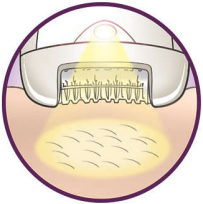

Підсвітка

Вбудована підсвітка дозволяє помітити навіть найкоротші й найтонші волоски