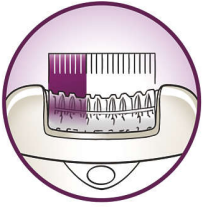

Основні особливості

Надзвичайно широка головка

Надзвичайно широка епіляційна головка виявляє та видаляє більше волосся за один рух для забезпечення за лічені хвилини надовго чудової гладенької шкіри

Система лагідного догляду

Масажна панель, що лагідно вібрує, стимулює та заспокоює шкіру для приємної епіляції