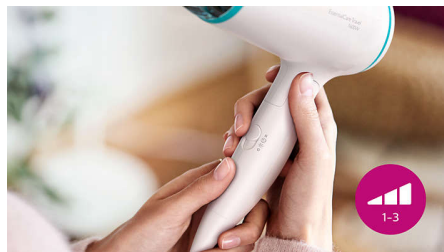

Secado potente con cuidado, vayas donde vayas

El secador de cabello Philips Essential te ofrece un secado potente de 1600 W y, al mismo tiempo, cuida tu cabello con el ajuste de temperatura ThermoProtect. Su diseño compacto con mango plegable es la elección perfecta dondequiera que vayas.

Mango plegable

El diseño compacto con mango plegable facilita el almacenamiento y transporte de la secadora de cabello para que la lleves dondequiera que vayas.

Voltaje universal

Compatible con 110 a 240 V. Se puede utilizar en cualquier parte del mundo.

3 posiciones de velocidad

Este secador dispone 3 combinaciones de velocidad/calor preseleccionadas para que conseguir un peinado perfecto sea rápido y sencillo.

Boquilla de 20 mm

La boquilla dirige el flujo de aire para dar forma con precisión y realizar retoques.