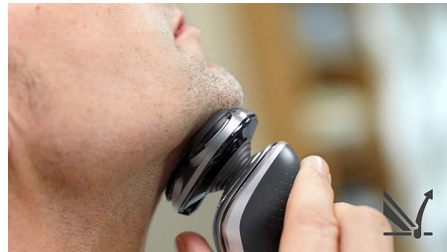

„SmartClick“ koreguojamasis kirptuvas

Užfiksukite odą tausojantį tikslų kirptuvą ir baikite koregavimą. Jis puikiai tinka ūsams palyginti ir žandenoms patrumpinti.

„SmartClick“ nosies plaukų kirptuvas

Pašalina nepageidaujamus nosies ir ausų plaukus. „ProtecTrim“ technologija ir specialus kirptuvo kampas padeda užtikrinti greitą, paprastą ir patogų kirpimą be jokio pešimo.

„Super Lift & Cut“ technologija

Nusiskuskite dar švariau su „Super Lift & Cut“ technologija. Pirmasis peiliukas pakelia kiekvieną plauką, o antrasis peiliukas patogiai nupjauna jį žemiau odos lygio, todėl nuskutama itin švariai.