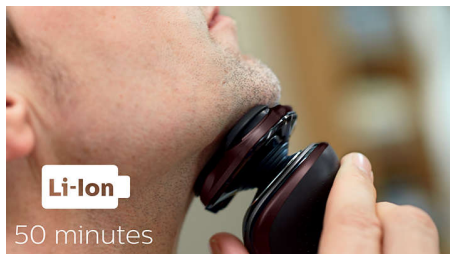

50 min. skutimosi be laido

50+ min. skutimosi be laido – tai maždaug 17 skutimosi vienu įkrovimu. Arba skuskitės prietaisą įjungę į tinklą.