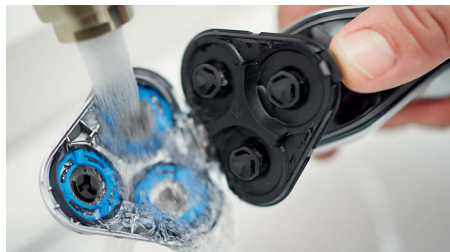

„MultiPrecision“ peiliukų sistema

Skuskitės greitai ir švariai. „MultiPrecision“ peiliukų sistema pakelia ir nukerpa visus plaukelius ir trumpus barzdaaplaukius vos keliais brūkštelėjimais.

5 krypčių „Flex“ galvutės

5 krypčių „Flex“ galvutės juda nepriklausomai 5 kryptimis ir nuolat liečia jūsų odą, todėl greitai ir švariai nuskusite net kaklo ir žandenu liniją.

Atidaroma vienu palietimu

Tiesiog atidarykite galvutes ir gerai išskalaukite po tekančiu vandeniu.