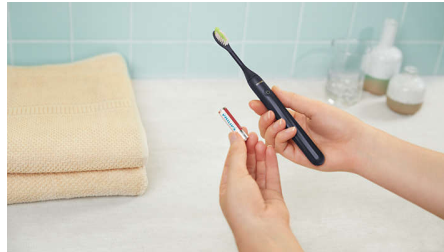

Abonnement zonder gedoe

Het onderhoud van uw tandenborstel zou eenvoudig moeten zijn. Abonneer u om elke 90 dagen automatisch vervangende opzetborstels en een nieuwe batterij thuisbezorgd te krijgen. Geen zorgen, alleen geweldige tanden.

Specificaties

Technische specificaties

Gebruikstijd (van volledig opgeladen tot leeg): Tot 90 dagen

Ontwerp en afwerking

Kleur: Donkerblauw

Compatibiliteit

Compatibele opzetborstels: Alleen compatibel met, Philips One-handvatten

Meegeleverde artikelen

Opzetborstels: 2 Philips One-opzetborstels