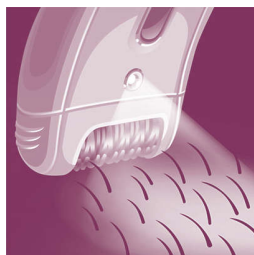

Opti-light

Встроенная подсветка Opti-light позволяет увидеть даже самые тонкие волоски