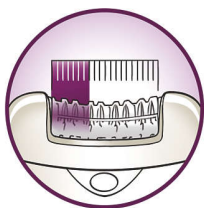

Особенности

Широкая эпилирующая головка

Широкая эпилирующая головка удаляет больше волосков одним движением, обеспечивая гладкость кожи надолго всего за несколько минут

Бережная система

Бережная вибрирующая массажная насадка подготавливает и успокаивает кожу, обеспечивая комфорт во время эпиляции