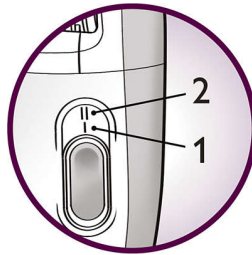

Umývateľná epiláčna hlava

Hlavu možno oddeliť a vyčistiť pod tečúcou vodou, čo umožňuje lepšiu hygienu.

Dvakrát zvlňený masážny valček

Minimalizuje nepríjemný pocit pri vytrhávaní a upokojí pokožku po epilácii.

Kryt na citlivé oblasti

Špeciálne prispôsobený pre citlivejšiu pokožku, umožňuje jemnú epiláciu v citlivých oblastiach.

Dve nastavenia rýchlosti

Tento epilátor možno nastaviť na dve rýchlosti. Rýchlosť 1 pre výnimočne jemnú epiláciu a rýchlosť 2 pre mimoriadne účinnú epiláciu.