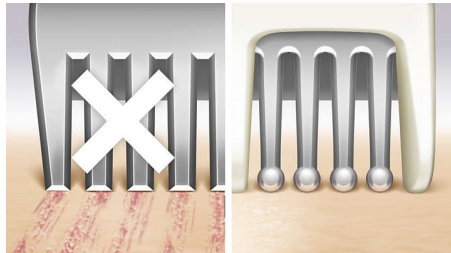

Značilnosti

Naš najnaprednejši sistem

Prilagodljiva zaobljena rezila so 75 % učinkovitejša kot standardna rezila damskih brivnikov*. Pod zaščitno folijo sledijo linijam in zagotavljajo najnatančnejše britje.

Glava Multiflex z dvema mrežicama

Ko brivnik pomikate po telesu, se glava Multiflex s prilagodljivima mrežicama in prilagodljivim vratom premika skladno z vami in ohranja optimalen stik s kožo. Dve brivni mrežici zgrešita manj dlačic.

Za kožo udobne blazinice

Za kožo udobne blazinice na vsaki strani brivne glave zagotavljajo gladko pomikanje in nežen občutek na koži, predvsem na neravnih predelih.

Biserne konice in varnostni drogovi

Prizevalnik z zaobljeno biserno konico in varnostnimi drogovi kožo ščiti pred praskami in zagotavlja udobno britje.

Ergonomski ročaj v obliki črke S

Ergonomski ročaj v obliki črke S je enostavne uporabe ter omogoča najboljši nadzor in lažji doseg z naravnimi in natančnimi gibi po vsem telesu.

Hitro polnjenje

5-minutno hitro polnjenje za eno britje.