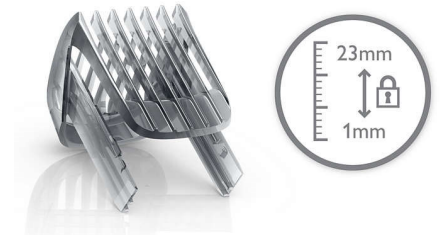

Extra justerbar skäggkam

Vrid helt enkelt hjulet för att välja och låsa längden du önskar, oavsett om har skägg eller är ute efter den perfekta skäggstubben. Det är bara att sätta på den justerbara skäggkammen som har 23 längdinställningar från 1 mm till 23 mm med exakt 1 mm mellan varje längd. Alternativt kan du använda den utan kammen för en mycket kort 0,5 mm-klippning.