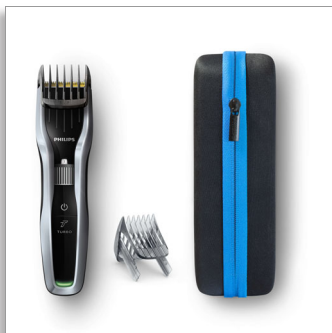

Philips Hairclipper series
5000
Hårklippare

Titanblad

24 längdinställningar
90 min sladdlös anv. på 1 tim.
laddn.
Justerbar skäggekam och fodral

HC5450/90

HAIRCLIPPER i 5000-serien – klipper dubbelt så fort*

med DualCut-teknik för en snabbare, vassare klippning

HAIRCLIPPER i 5000-serien har utformats för att hålla länge och ge dig bästa resultat. Den innovativa trimsaxen, de hållbara titanbladen och de justerbara skägg- och hårkammarna ger en snabb, vass klippning, gång på gång.

Lättanvänd

- 90 minuters sladdlös användning efter 1 timmes laddning
- Löstagbara blad för enkel rengöring

Prestanda

- Extra vassa blad för extra vassa resultat
- Dubbelslipad trimsax med minskad friktion
- Turboströmbrytare ökar kliphastigheten

Exakt längdkontroll

- Enkelt att välja och att låsa i 24 längdinställningar: 0,5 till 23 mm.
- Med en skäggekam för 23 justerbara längder: 1 till 23 mm

För lång hållbarhet

- 2 års garanti samt ytterligare 3 år om du registrerar produkten online
- Bladen behöver aldrig smörjas
- Exklusivt förvaringsfodral där du kan förvara klipparen och tillbehör