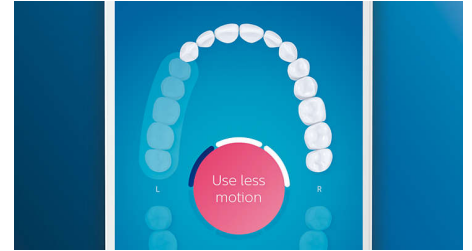

Des dents plus blanches, rapidement

Clipsez la tête de brosse W3 Premium White pour éliminer les taches en surface et retrouver un sourire plus éclatant. Avec ses brins

adaptés à l'élimination des taches densément implantés, il est cliniquement prouvé qu'elle élimine jusqu'à 100 % de taches en plus en seulement trois jours.**

Brosse-langue TongueCare+

Clipsez le brosse-langue TongueCare+ pour éliminer en douceur les bactéries à l'origine des mauvaises odeurs qui se trouvent sur votre langue. Ses 240 microbrins spécialement conçus épousent toutes les irrégularités de votre langue afin d'éliminer les bactéries et autres dépôts sources de mauvaise haleine. Utilisez-le avec notre spray pour la langue antibactérien BreathRx, pour un nettoyage optimal et une haleine ultra-fraîche.

Zones à surveiller et définition d'objectifs

Votre dentiste vous a peut-être indiqué des zones problématiques ? Nous les mettrons en surbrillance sur la carte dentaire 3D de l'application, et nous vous rappellerons d'y faire plus attention.

Ne manquez jamais une zone

L'application Philips Sonicare vous permet de savoir quand vos dents sont parfaitement brossées. Elle vous apprend à réaliser un brossage plus consciencieux et mieux réussi.

Simplicité