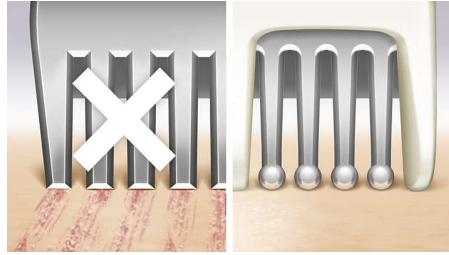

## המערכת המתקדמת ביותר שלנו

הלהבים הגמישים והקמורים יעילים ב-75% יותר מהלהבים המקובלים במכונות גילוח לנשים\*. מתחת לפאנל המגן, הם נעים על פני קימורי הגוף ומעניקים גילוח יעיל מאי-פעם.

## ראש מולטי-פלקס עם פאנל כפול

תוך העברת מכונת הגילוח על הגוף, ראש המולטי-פלקס עם הפאנלים הציפים והצוואר הגמיש נע יחד איתך כדי לשמור על מגע מיטבי עם העור. הפאנלים הכפולים מבטיחים שפחות שערות יחמקו מהלהבים.

## רפידות נוחות למגע רך

רפידות הנוחות למגע רך בשני צידי ראש הגילוח מרככים את מעבר המכשיר ונותנים תחושת עור עדינה, בייחוד באזורים קמורים.

## קצוות פנינה ופסי בטיחות

קצוות הפנינה המעוגלים של הטרימר ופסי הבטיחות שמתחתיו מגינים על העור משריטות ומעניקים גילוח נוח.