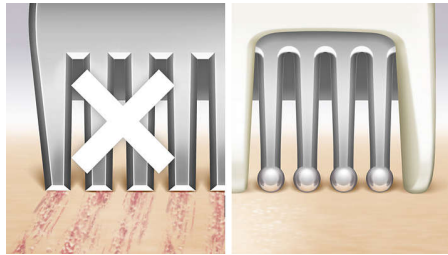

## המערכת המתקדמת ביותר שלנו

הלהבים הגמישים והקמורים יעילים ב-75% יותר מהלהבים המקובלים במכונות גילוח לנשים\*. מתחת לפאנל המגן, הם נעים על פני קימורי הגוף ומעניקים גילוח יעיל מאי-פעם.

## ראש מולטי-פלקס עם פאנל כפול

תוך העברת מכונת הגילוח על הגוף, ראש המולטי-פלקס עם הפאנלים הצפים והצוואר הגמיש נע יחד איתך כדי לשמור על מגע מיטבי עם העור. הפאנלים הכפולים מבטיחים שפחות שערות יחמקו מהלהבים.

## רפידות נוהות למגע רך

רפידות הנוהות למגע רך בשני צידי ראש הגילוח מרככים את מעבר המכשיר ונותנים תחושת עור עדינה, בייחוד באזורים קמורים.

## קצוות פנינה ופסי בטיחות

קצוות הפנינה המעוגלים של הטרימר ופסי הבטיחות שמתחתיו מגינים על העור משריטות ומעניקים גילוח נוח.