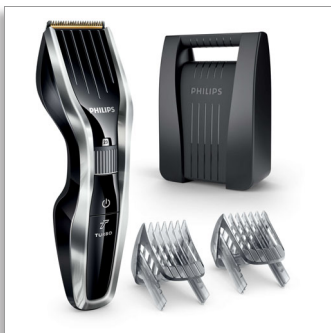

Philips Hairclipper series  
5000  
Aparat de tuns

### Lame din titan

24 setări de lungime  
Utilizare 90 min/încărcare 1 oră  
Pieptene reglabil pentru barbă și  
husă

HC5450/80

## Aparat de tuns seria 5000 - Tunde de două ori mai rapid\*

cu tehnologie DualCut pentru un tuns mai rapid și mai precis

Aparatul de tuns HAIRCLIPPER Series 5000 este creat să dureze și conceput pentru performanță. Capul inovator de radere, lamele durabile din titan și pieptenele reglabili pentru barbă și păr sunt proiectate pentru a vă oferi un tuns rapid, precis, de fiecare dată.

### Tehnologie DualCut

Potrivit oricărui tip de păr, grație tehnologiei avansate DualCut, care combină un cap de radere cu ascuțire dublă și nivel redus de frecare. Capul de radere inovator este conceput să funcționeze neîntrerupt, tăind părul de două ori mai rapid decât aparatele de tuns obișnuite de la Philips, cu o apărătoare solidă din oțel inoxidabil pentru durabilitate desăvârșită.\*