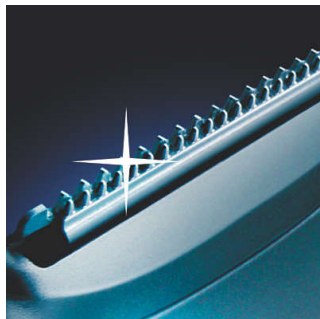

Philips Beardtrimmer
series 3000
Zastrihávač strniska a
brady

S nastavovacím krúžkom

QT4019/15

Dokonalé 3-dňové strnisko

Maximálna presnosť pri akejkoľvek dĺžke

Zastrihnite si fúzy na vami požadovanú dĺžku: exkluzívny hrebeňový nástavec zastrihávača strniska a brady Philips zabraňuje kontaktu čepeľí s pokožkou. A to pri akejkoľvek dĺžke, dokonca aj 1 mm.

Vyberte a uzamknite požadovanú dĺžku v rámci širokého spektra dostupných dĺžok.

Hrebeň sledujúci kontúry

Hrebeňový nástavec sledujúci kontúry sa prispôsobí každej krivke a zaručí rýchle a pohodlné výsledky.

Prevádzka na sieť aj bezšnúrovo

Používajte zastrihávač Philips s pripojením do siete alebo s napájaním na batériu a získajte maximálny výkon a slobodu.

Ostrejšie ako titán*

Tvrdené samoostriace oceľové čepele Inox sú ostrejšie ako titán*.

Samoostriace čepele

Revolučné samoostriace čepele v tvare vlny nasmerujú fúzy alebo vlasy pre hladký a rovnomerný výsledok.

Technické údaje

Vytvorte vzhľad podľa svojich predstáv

- Štýly: Briadka, Plná brada, Strnisko