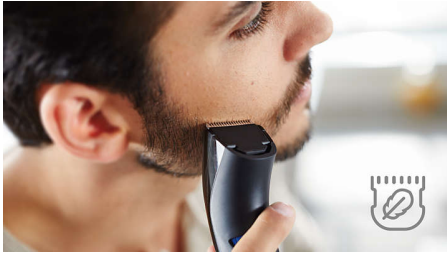

Zastrihávač Pro Skin

Dlhotrvajúci výkon, žiadne kompromisy pri starostlivosti o pleť

Zastrihávač brady Philips série 1000 prináša pri každom použití vynikajúce výsledky, ktoré sú šetrné k pokožke. S jednou súpravou batérií ho môžete používať až 2 mesiace.

Zastrihávač jemný k pokožke

- Zaoblené hroty pre hladký kontakt s pokožkou
- Hrebeňový nástavec sledujúci kontúry pre presný a rovný strih
- Nastavenia dĺžky od 1,5 mm do 7 mm, 0,5 mm bez hrebeňa

Hlavné prvky

Výkonný a šetrný k pokožke

Čepele sú vždy mimoriadne ostré a poskytnú účinné a dokonalé oholenie. Vďaka zaobleným hranám čepelí a nastavcov nebude vaša pokožka nikdy podráždená.

4 zabudované nastavenia dĺžky