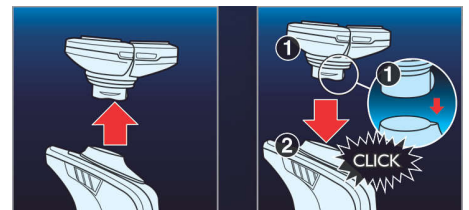

SkinGlide

Het wrijvingsarme SkinGlide-scheeroppervlak van het elektrische scheerapparaat glijdt soepel over uw huid en zorgt voor een moeiteloos glad resultaat.

Triple-Track-scheerhoofden

De drie scheerringen van de Triple-Track-scheerhoofden bieden een 50% groter scheeroppervlak dan standaard scheerhoofden met één ring.

Eenvoudig af- en opklikken

Met ons af- en opklikstelsel vervangt u uw scheerunit eenvoudig.

Specificaties

Scheerhoofden

- Geschikt voor producttype: SensoTouch 3D (RQ12xx)

Scheerhoofden

- Scheerunits per verpakking: 1