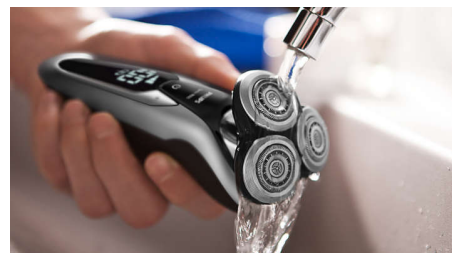

Все части бритвы можно мыть под водой

Просто откройте бритвенную головку и тщательно промойте ее под струей воды.