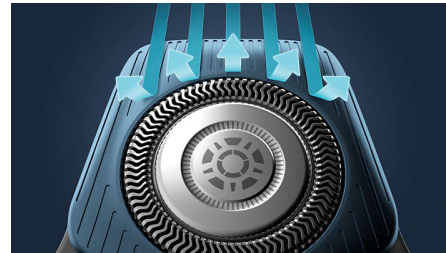

Snímač Power Adapt

Elektrický holiaci strojček má inteligentný snímač tvárového ochlpenia, ktorý načítava hustotu ochlpenia 125-krát za sekundu. Technológia sa automaticky adaptuje strihaciemu výkonu, čo umožňuje šetrné holenie bez námahy.

Flexibilné hlavy 360-D

Elektrický holiaci strojček Philips má úplne flexibilné hlavy a je navrhnutý tak, aby sledoval obrysy tváre pre dôkladné a pohodlné oholenie.

Precízne hlavy Hair-Guide

Tento nový holiaci strojček na precízne holenie je vylepšený o vodiace drážky pre optimálne holenie a pohodlie pokožky.