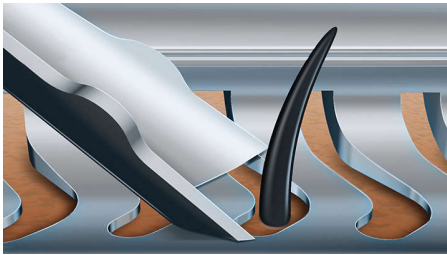

Taie cu până la 20% mai mult păr* într-o singură trecere

Aparatul de bărbierit seria 9000 este cel mai avansat aparat de bărbierit pe care l-am realizat până în prezent. Tehnologia unică de detectare a conturului acoperă excepțional fiecare contur al feței, iar sistemul V-Track ghidează firele de păr în cea mai bună poziție pentru tundere, oferind rezultate de mare precizie.

Un bărbierit confortabil

- Obține un bărbierit uscat confortabil sau umed răcoritor cu Aquatec

Proiectat pentru perfecțiune

- Lamele ghidează perfect firele de păr pentru un bărbierit de precizie
- Capetele se pliază în 8 direcții diferite, pentru rezultate excepționale

Profită la maxim de aparatul tău de bărbierit

- Aparat tundere cu atașare rapidă pentru tunderea perfectă a mustaței și a perciunilor

Repere

Sistem de lame V-Track Precision

Obține bărbieritul de precizie perfect. Lamele V-Track Precision poziționează delicat fiecare fir de păr în cea mai bună poziție de tăiere, chiar și pe cele culcate și cu lungimi diferite. Taie cu până la 30% mai aproape, cu mai puține mișcări, lăsând pielea într-o formă excelentă.

Capete ContourDetect în 8 direcții

Urmărește fiecare contur al feței și al gâtului cu ajutorul capetelor ContourDetect în 8 direcții. Vei elimina cu 20% mai multe fire de păr cu fiecare trecere. Rezultatul este un bărbierit fin, de mare precizie.