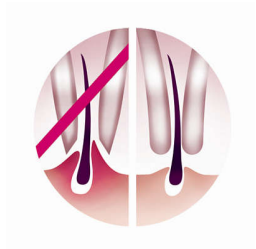

## Exfolieringsborste

Unik Philipsmodell med hypoallergena borststrån för bästa möjliga hygien – passar perfekt i handen för bästa möjliga hantering i alla situationer – Både för våt- och torranvändning.

## Massagetillbehör

En mjukt vibrerande massagestav stimulerar och lugnar huden för behaglig epilering.

## Skivor som skonsamt avlägsnar hår

Den här epilatorn har skivor som varsamt tar bort hårstrån utan att dra i huden.