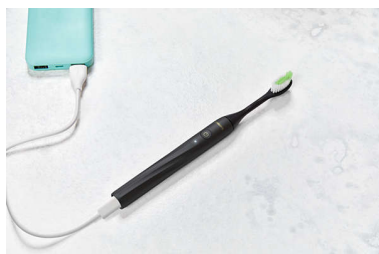

Verbeter uw poetsbeurt

De nieuwe elektrische One maakt uw tanden beter schoon en geeft u een helderdere, wittere glimlach. Waar u ook naartoe gaat, deze gaat met u mee. Het slanke, lichte ontwerp en de draagbare tas maken het de perfecte borstel voor u. Welke kleur heeft uw One?

De One die met je mee gaat

De One is gemaakt om mee te nemen, zodat u overal dat schone gevoel kunt krijgen. Hij is slank en licht en past netjes in een compacte reisetui.

Eenvoudig routine opbouwen

We hebben allemaal wel eens een beetje begeleiding nodig. De One zoemt elke 30 seconden om u aan te moedigen naar het volgende deel van uw mond te gaan. Een langere zoemtoon na 2 minuten laat u weten wanneer de klus geklaard is.

Voor elke stijl een kleur

Van Shadow tot Glanzend, van Sneeuw tot Salie, kies de kleur die bij uw stijl past. U kunt de opzetborstel combineren met het handvat en zo uw eigen kleurencombinatie creëren.

Eén keer opladen, één maand poetsen

Het opladen van uw One is eenvoudig. Verwijder eenvoudig de dop, sluit uw USB-C-kabel aan en wacht tot het lampje stopt met knipperen. Met één keer opladen kunt u 30 dagen lang poetsen. Dat is een maand lang een wittere en stralendere glimlach.