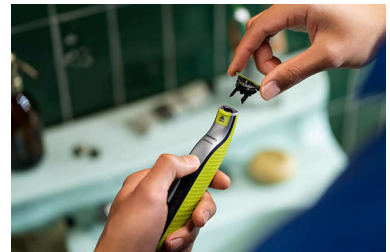

Fácil de usar

- Cuchilla de doble cara: diseñada para ofrecer precisión y control
- OneBlade duradero
- Batería de larga duración
- Estado de desgaste
- Protector para la piel de montaje sencillo para las zonas sensibles
- Totalmente resistente al agua
- Crea líneas precisas y definidas con la cuchilla de doble cara

Innovadora cuchilla 360

La innovadora cuchilla 360 se mueve en todas las direcciones para ajustarse a las curvas de la cara. Su diseño permite un contacto y control constantes sobre la piel. Recorta y afeita fácilmente incluso las zonas más difíciles de alcanzar, con menos pasadas y mayor comodidad.

Protector para la piel de montaje sencillo

OneBlade sigue los contornos de la cara para que puedas afeitar todas las zonas faciales con total comodidad y facilidad. Utiliza la cuchilla de doble cara perfila los bordes y crea líneas definidas moviendo la cuchilla en cualquier dirección.

Peine-guía para el cuerpo de fácil montaje

Coloca el protector para la piel para obtener una capa adicional de protección en las áreas sensibles.

OneBlade duradero

Las cuchillas están diseñadas para ofrecer un rendimiento duradero. Para obtener un rendimiento óptimo, solo tienes que sustituir cada cuchilla cada 4 meses**. La sustitución es rápida y sencilla.