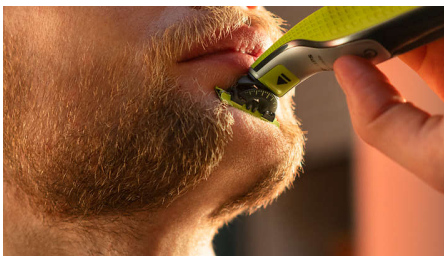

Fácil de usar

- Cuchilla de doble cara: diseñada para ofrecer precisión y control
- OneBlade duradero
- Batería de larga duración
- Estado de desgaste
- Protector para la piel de montaje sencillo para las zonas sensibles
- Totalmente resistente al agua
- Crea líneas precisas y definidas con la cuchilla de doble cara

Cómodo afeitado

- Afeita
- Perfila
- Innovadora cuchilla 360

Recorte uniforme

- Exclusiva tecnología OneBlade
- Peine-guía ajustable 5 en 1

Destacados

Exclusiva tecnología OneBlade

Philips OneBlade cuenta con una revolucionaria tecnología diseñada para tu arreglo personal. Puede afeitar cualquier longitud de pelo. Su sistema de protección doble que consiste en un revestimiento deslizante en combinación con puntas redondeadas hace que el afeitado sea más fácil y cómodo. Su tecnología de afeitado dispone de una unidad de corte rápida (12.000 movimientos por minuto) realmente eficiente, incluso con el pelo más largo.

Innovadora cuchilla 360

La innovadora cuchilla 360 se mueve en todas las direcciones para ajustarse a las curvas de la cara. Su diseño permite un contacto y control constantes sobre la piel. Recorta y afeita fácilmente incluso las zonas más difíciles de alcanzar, con menos pasadas y mayor comodidad.

Recorte

Diseño único de peine abierto para recortar con eficacia sin obstruir ni interrumpir tu rutina, incluso los pelos más largos y robustos

Perfila

Crea líneas precisas con la cuchilla de doble cara. Puedes afeitarte en cualquier dirección y con una gran visibilidad del corte. Consigue tu estilo en segundos.