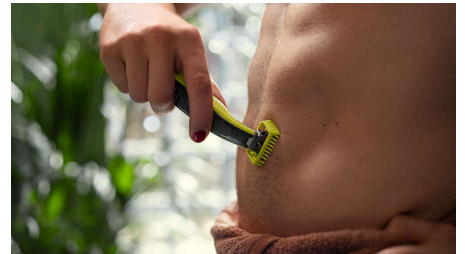

Peine-guía para el cuerpo de fácil montaje

Coloca el protector para la piel para obtener una capa adicional de protección en las áreas sensibles.