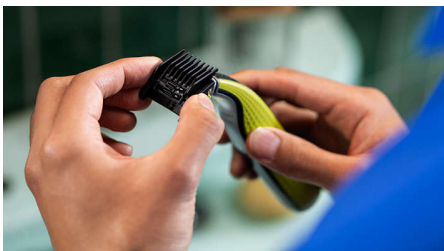

Fácil de usar

- Cuchilla de doble cara: diseñada para ofrecer precisión y control
- OneBlade duradero
- Batería de larga duración
- Estado de desgaste
- Protector para la piel de montaje sencillo para las zonas sensibles
- Totalmente resistente al agua
- Crea líneas precisas y definidas con la cuchilla de doble cara

Cómodo afeitado

- Afeita
- Perfila
- Innovadora cuchilla 360

Recorte uniforme

- Exclusiva tecnología OneBlade
- Peine-guía ajustable 5 en 1

Destacados

Exclusiva tecnología OneBlade

Philips OneBlade cuenta con una revolucionaria tecnología diseñada para tu arreglo personal. Puede afeitar cualquier longitud de pelo. Su sistema de protección doble que consiste en un revestimiento deslizante en combinación con puntas redondeadas hace que el afeitado sea más fácil y cómodo. Su tecnología de afeitado dispone de una unidad de corte rápida (12.000 movimientos por minuto) realmente eficiente, incluso con el pelo más largo.

Innovadora cuchilla 360

La innovadora cuchilla 360 se mueve en todas las direcciones para ajustarse a las curvas de la cara. Su diseño permite un contacto y control constantes sobre la piel. Recorta y afeita fácilmente incluso las zonas más difíciles de alcanzar, con menos pasadas y mayor comodidad.

Recorte

Diseño único de peine abierto para recortar con eficacia sin obstruir ni interrumpir tu rutina, incluso los pelos más largos y robustos

Perfila

Crea líneas precisas con la cuchilla de doble cara. Puedes afeitarte en cualquier dirección y con una gran visibilidad del corte. Consigue tu estilo en segundos.