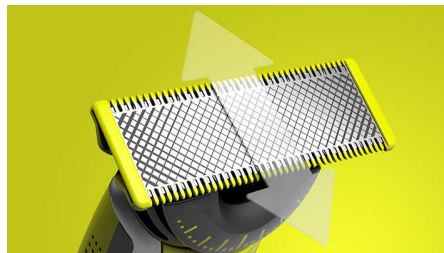

Fácil de usar

- Cuchilla de doble cara: diseñada para ofrecer precisión y control
- OneBlade duradero
- Batería de larga duración
- Estado de desgaste
- Protector para la piel de montaje sencillo para las zonas sensibles
- Totalmente resistente al agua
- Crea líneas precisas y definidas con la cuchilla de doble cara

Innovadora cuchilla 360

La innovadora cuchilla 360 se mueve en todas las direcciones para ajustarse a las curvas de la cara. Su diseño permite un contacto y control constantes sobre la piel. Recorta y afeita fácilmente incluso las zonas más difíciles de alcanzar, con menos pasadas y mayor comodidad.

Recorte

Diseño único de peine abierto para recortar con eficacia sin obstruir ni interrumpir tu rutina, incluso los pelos más largos y robustos

Perfila

Crea líneas precisas con la cuchilla de doble cara. Puedes afeitarte en cualquier dirección y con una gran visibilidad del corte. Consigue tu estilo en segundos.

Cuchilla de doble cara

OneBlade sigue los contornos de la cara para que puedas recortar y afeitar todas las zonas faciales con total comodidad y facilidad. Utiliza la cuchilla de doble cara perfila los bordes y crea líneas definidas moviendo la cuchilla en cualquier dirección.