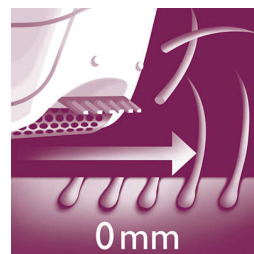

## Насадка для чувствительных участков

В комплект эпилятора входит насадка для чувствительных участков. Насадка предназначена специально для более нежной кожи и обеспечивает бережную эпиляцию чувствительных участков тела

## 733 движения пинцетов в секунду

Более 700 движений пинцетов в секунду для эффективной эпиляции.

## Бритвенная головка с насадкой-гребнем

Съемная бритвенная головка идеально повторяет контуры линии бикини и подмышек для более чистого и гладкого бритья. В комплект входит гребень для подравнивания.