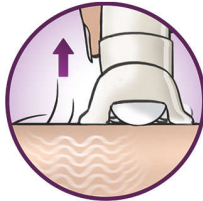

การลื่นอย่างนุ่มนวลของแถบหวดช่วยกระตุ้นและบรรเทาอาการระคายเคืองผิวให้ความรู้สึกสบายในระหว่างกำจัดขน

Opti-light

Opti-light ในเครื่องเผยให้เห็นขนสั้นเล็ก บางได้ชัดเจน

ฝาครอบประสิทธิภาพสูง

การเคลื่อนไหวแบบหมุนของฝาครอบประสิทธิภาพสูงช่วยให้คุณจัดตำแหน่งเครื่องกำจัดขนในมุมที่ต้องการเพื่อให้ได้ผลลัพธ์ที่ดีที่สุด

เครื่องกำจัดขนไร้สายที่กำจัดเส้นขนได้อย่างแม่นยำ

วิธีการที่ดีเลิศสำหรับส่วนต่างๆ ของร่างกายที่คุณรัก รูปทรงเพรียวบาง เครื่องกำจัดขนที่มีความแม่นยำและนุ่มนวลเหมาะสำหรับบริเวณผิวบอบบางและการพกพาระหว่างเดินทาง

ระบบยกเส้นขนและระบบสั้นที่โดดเด่น

ระบบยกเส้นขนและระบบสั้นที่โดดเด่นใช้การสั้นในการยกขนสั้นเล็ก ทำให้กำจัดขนสั้นเล็กและบางได้ง่าย

หัวโกนกำจัดขนสามารถล้างทำความสะอาดได้

เครื่องกำจัดขนมีหัวโกนกำจัดขนที่สามารถล้างได้ หัวโกนสามารถถอดออกและทำความสะอาดได้ก็อกน้ำโดยเปิดน้ำไหลผ่านได้เพื่อสุขอนามัยที่ดี