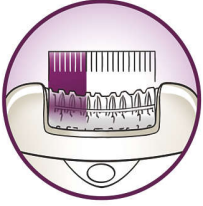

ไฮไลท์

หัวโกนกว้างพิเศษ

หัวโกนของเครื่องกำจัดขนที่กว้างพิเศษจะตริ้งและถอนขนได้มากยิ่งขึ้นในการเคลื่อนตัวเครื่องเพียงครั้งเดียว เพื่อผลลัพธ์การโกนที่เรียบสั้นและเรียบเนียนได้ยาวนานในเวลาไม่กี่นาที

ระบบที่อ่อนโยน

การลื่นอย่างนุ่มนวลของแถบหวดช่วยกระตุ้นและบรรเทาอาการระคายเคืองผิวให้ความรู้สึกสบายในระหว่างกำจัดขน