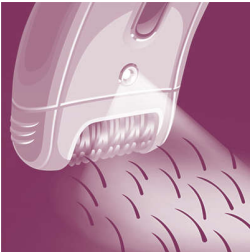

- เครื่องกำจัดขนขนาดเล็ก ไร้สายสำหรับการกำจัดขนที่ต้องการความละเอียด

การกำจัดขนที่คงความเรียบเนียนได้ยาวนานอย่างมีประสิทธิภาพ

- หัวโกนกว้างพิเศษที่กำจัดขนได้ในครั้งเดียว
- ใบมีดประสิทธิภาพสูงถอนขน ได้นุ่มนวลแม้ขนสั้นเล็กและบาง
- Opti-light เผยให้เห็นขนแม้สั้นบางเบาที่สุด
- ฝาครอบประสิทธิภาพสูงหมุนได้เพื่อการสัมผัสกับผิวหนึ่งได้แนบสนิท
- อุปกรณ์ยกเส้นขนและกำจัดขนได้แม้เส้นที่เรียบติดผิวหนึ่ง

ไฮไลท์

หัวโกนกว้างพิเศษ

หัวโกนของเครื่องกำจัดขนที่กว้างพิเศษจะตริ้งและถอนขนได้มากยิ่งขึ้นในการเคลื่อนตัวเครื่องเพียงครั้งเดียว เพื่อผลลัพธ์การโกนที่เรียบสั้นและเรียบเนียนได้ยาวนานในเวลาไม่กี่นาที

ระบบที่อ่อนโยน

การลื่นอย่างนุ่มนวลของแถบหวดช่วยกระตุ้นและบรรเทาอาการระคายเคืองผิวให้ความรู้สึกสบายในระหว่างกำจัดขน

Opti-light

Opti-light ในเครื่องเผยให้เห็นขนสั้นเล็ก บางได้ชัดเจน

ฝาครอบประสิทธิภาพสูง

การเคลื่อนไหวแบบหมุนของฝาครอบประสิทธิภาพสูงช่วยให้คุณจัดตำแหน่งเครื่องกำจัดขนในมุมที่ต้องการเพื่อให้ได้ผลลัพธ์ที่ดีที่สุด

เครื่องกำจัดขนไร้สายที่กำจัดเส้นขนได้อย่างแม่นยำ

วิธีการที่ดีเลิศสำหรับส่วนต่างๆ ของร่างกายที่คุณรัก รูปทรงเพรียวบาง เครื่องกำจัดขนที่มีความแม่นยำและนุ่มนวลเหมาะสำหรับบริเวณผิวบอบบางและการพกพาระหว่างเดินทาง