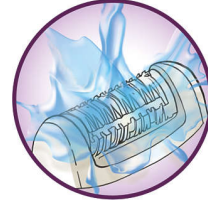

การลื่นอย่างนุ่มนวลของแถบหวดช่วยกระตุ้นและบรรเทาอาการระคายเคืองผิวให้ความรู้สึกสบายในระหว่างกำจัดขน

Opti-light

Opti-light ในเครื่องเผยให้เห็นขนสั้นเล็ก บางได้ชัดเจน

ฝาครอบประสิทธิภาพสูง

การเคลื่อนไหวแบบหมุนของฝาครอบประสิทธิภาพสูงช่วยให้คุณจัดตำแหน่งเครื่องกำจัดขนในมุมที่ต้องการเพื่อให้ได้ผลลัพธ์ที่ดีที่สุด

เครื่องกำจัดขนไร้สายที่กำจัดเส้นขนได้อย่างแม่นยำ

วิธีการที่ดีเลิศสำหรับส่วนต่างๆ ของร่างกายที่คุณรัก รูปทรงเพรียวบาง เครื่องกำจัดขนที่มีความแม่นยำและนุ่มนวลเหมาะสำหรับบริเวณผิวบอบบางและการพกพาระหว่างเดินทาง

ระบบยกเส้นขนและระบบสั้นที่โดดเด่น

ระบบยกเส้นขนและระบบสั้นที่โดดเด่นใช้การสั้นในการยกขนสั้นเล็ก ทำให้กำจัดขนสั้นเล็กและบางได้ง่าย

หัวโกนกำจัดขนสามารถล้างทำความสะอาดได้

เครื่องกำจัดขนมีหัวโกนกำจัดขนที่สามารถล้างได้ หัวโกนสามารถถอดออกและทำความสะอาดได้ก็อกน้ำโดยเปิดน้ำไหลผ่านได้เพื่อสุขอนามัยที่ดี

ใบมีดประสิทธิภาพสูง

ใบมีดเซรามิคประสิทธิภาพสูงที่ถูกวางองค์ประกอบอย่างลงตัวเพื่อหลีกเลี่ยงการสั้น โถงในการจับเส้นขน

รายละเอียดเฉพาะ

การกำจัดขนที่ให้ความรู้สึกสบาย
ระบบที่อ่อนโยน: ได้
ความเร็ว 2 ระดับ: ได้