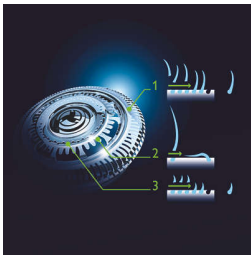

UltraTrack

Гладкое бритье, снижающее раздражение кожи. Каждая головка оснащена 3 специальными бритвенными кольцами: с прорезями для обычных волос, с каналами для длинных и с отверстиями для короткой щетины.