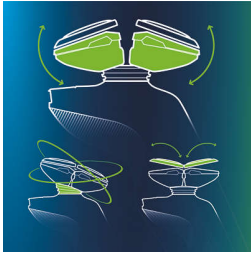

Основные особенности

GyroFlex 3D

Головки GyroFlex 3D бритвы плавно повторяют все контуры лица, сводя к минимуму нажим и раздражение кожи.