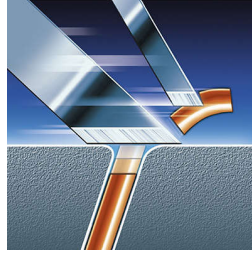

### Система Reflex Action

Автоматически подстраивается под каждый изгиб лица и шеи.

### Независимые плавающие бритвенные головки

Для обеспечения максимально чистого бритья плотнее прижмите бреющий блок бритвы Philips к коже.

### Технология Lift & Cut

Система двойных лезвий электробритвы приподнимает волосы для эффективного среза щетины ниже уровня кожи.

### Высокоточная бритвенная система

Электробритва оснащена ультратонкими бритвенными головками с прорезями, позволяющими сбривать длинные волосы, и отверстиями для бритья едва заметной щетины.