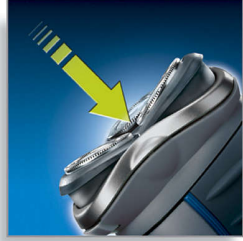

Особенности

Подпружиненный откидной триммер

Широкий откидной триммер идеален для подравнивания висков и усов.

Возможность влажной чистки бритвы

Водонепроницаемая бритва Philips — можно промывать под струей воды.

Система Reflex Action