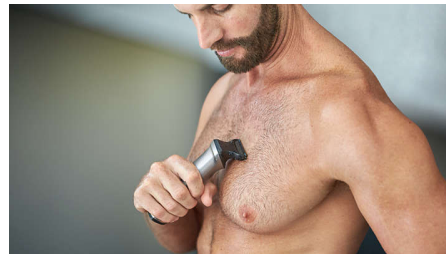

## Technologia DualCut

Uniwersalny trymer do włosów jest wyposażony w zaawansowaną technologię DualCut, która zapewnia maksymalną precyzję. Jest on wyposażony w podwójne ostrza i zachowuje ostrość porównywalną z pierwszym dniem użytkowania.

## Metalowy trymer

Twórz wyraźne, proste linie i równomiernie przycinaj nawet najgrubsze włosy dzięki precyzyjnym stalowym ostrzom trymera do

ciała i brody. Te niekorodujące ostrza nie rdzewieją i samoczynnie się ostrzą, dzięki czemu są trwalsze.

## Golarka do ciała z zabezpieczeniem skóry

Wygodnie golenie poniżej szyi dzięki naszemu wyjątkowemu systemowi ochrony skóry, który chroni nawet najbardziej wrażliwe części ciała i pozwala golić, przy długości nawet 0,5 mm

## W pełni metalowe ostrze do precyzyjnego przycinania

Wąski kształt stalowej, precyzyjnej golarki ułatwia dokładne przycinanie i wykańczanie drobnych detali.