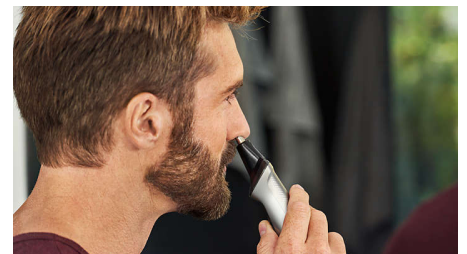

## Szeroka maszynka do strzyżenia włosów

Szybko stwórz własną fryzurę. Bardzo szeroka (41 mm) maszynka do strzyżenia obcina więcej włosów za jednym pociągnięciem.

## Trymer do nosa i uszu

Wszechstronny trymer szybko usuwa niechciane włosy z nosa i uszu, pomagając uniknąć zadrażnień i skaleczeń.