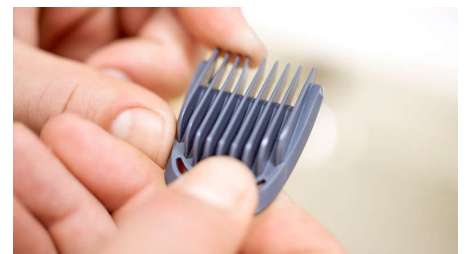

9 wytrzymałych nasadek

Szybko popraw wygląd twarzy i włosów dzięki dziewięciu wzmocnionym osłonom tnącym. 2 nasadki do przycinania zarostu na 1 mm i 2 mm, regulowana nasadka do przycinania brody, 4 szerokie nasadki do włosów na 4 mm, 9 mm, 12 mm i 16 mm oraz 2 nasadki do ciała do przycinania na długość 3 mm i 5 mm.