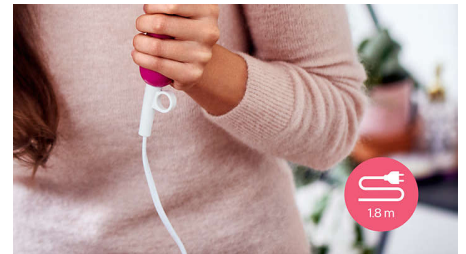

1,8-metrski kabel

1,8-metrski kabel za največjo možno prilagodljivost

2 leti garancije

2 leti mednarodne garancije.