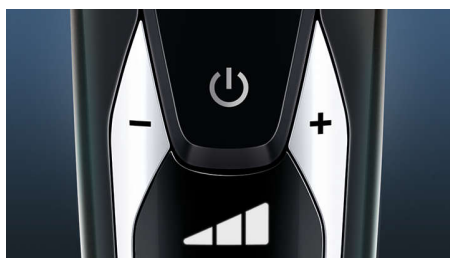

Особенности

Система лезвий VTrack Precision PRO

Непревзойденное гладкое бритье. Лезвия VTrack Precision PRO аккуратно захватывают и направляют волоски любой длины, а также волоски, прилегающие к коже, сбривая даже 3-дневную щетину. Система обеспечивает на 30 % более гладкое* и быстрое бритье, чтобы вы всегда выглядели безупречно.

Головки ContourDetect, 8 направлений

Головки ContourDetect, движущиеся в 8 направлениях, точно повторяют изгибы лица и шеи. При каждом движении они захватывают на 20 % больше волосков, позволяя добиться невероятно чистого и гладкого бритья.

Персональные настройки

Вы можете выбрать один из 3 режимов: Деликатный для бережного и тщательного бритья чувствительной кожи; Обычный для повседневного тщательного бритья; Быстрый для максимальной экономии времени.