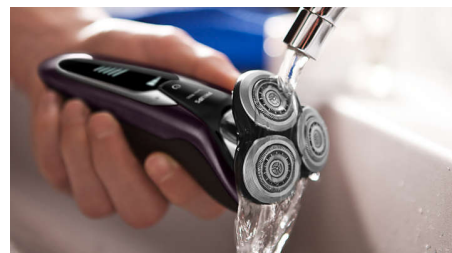

Все части бритвы можно мыть под водой

Просто откройте бритвенную головку и тщательно промойте ее под струей воды.